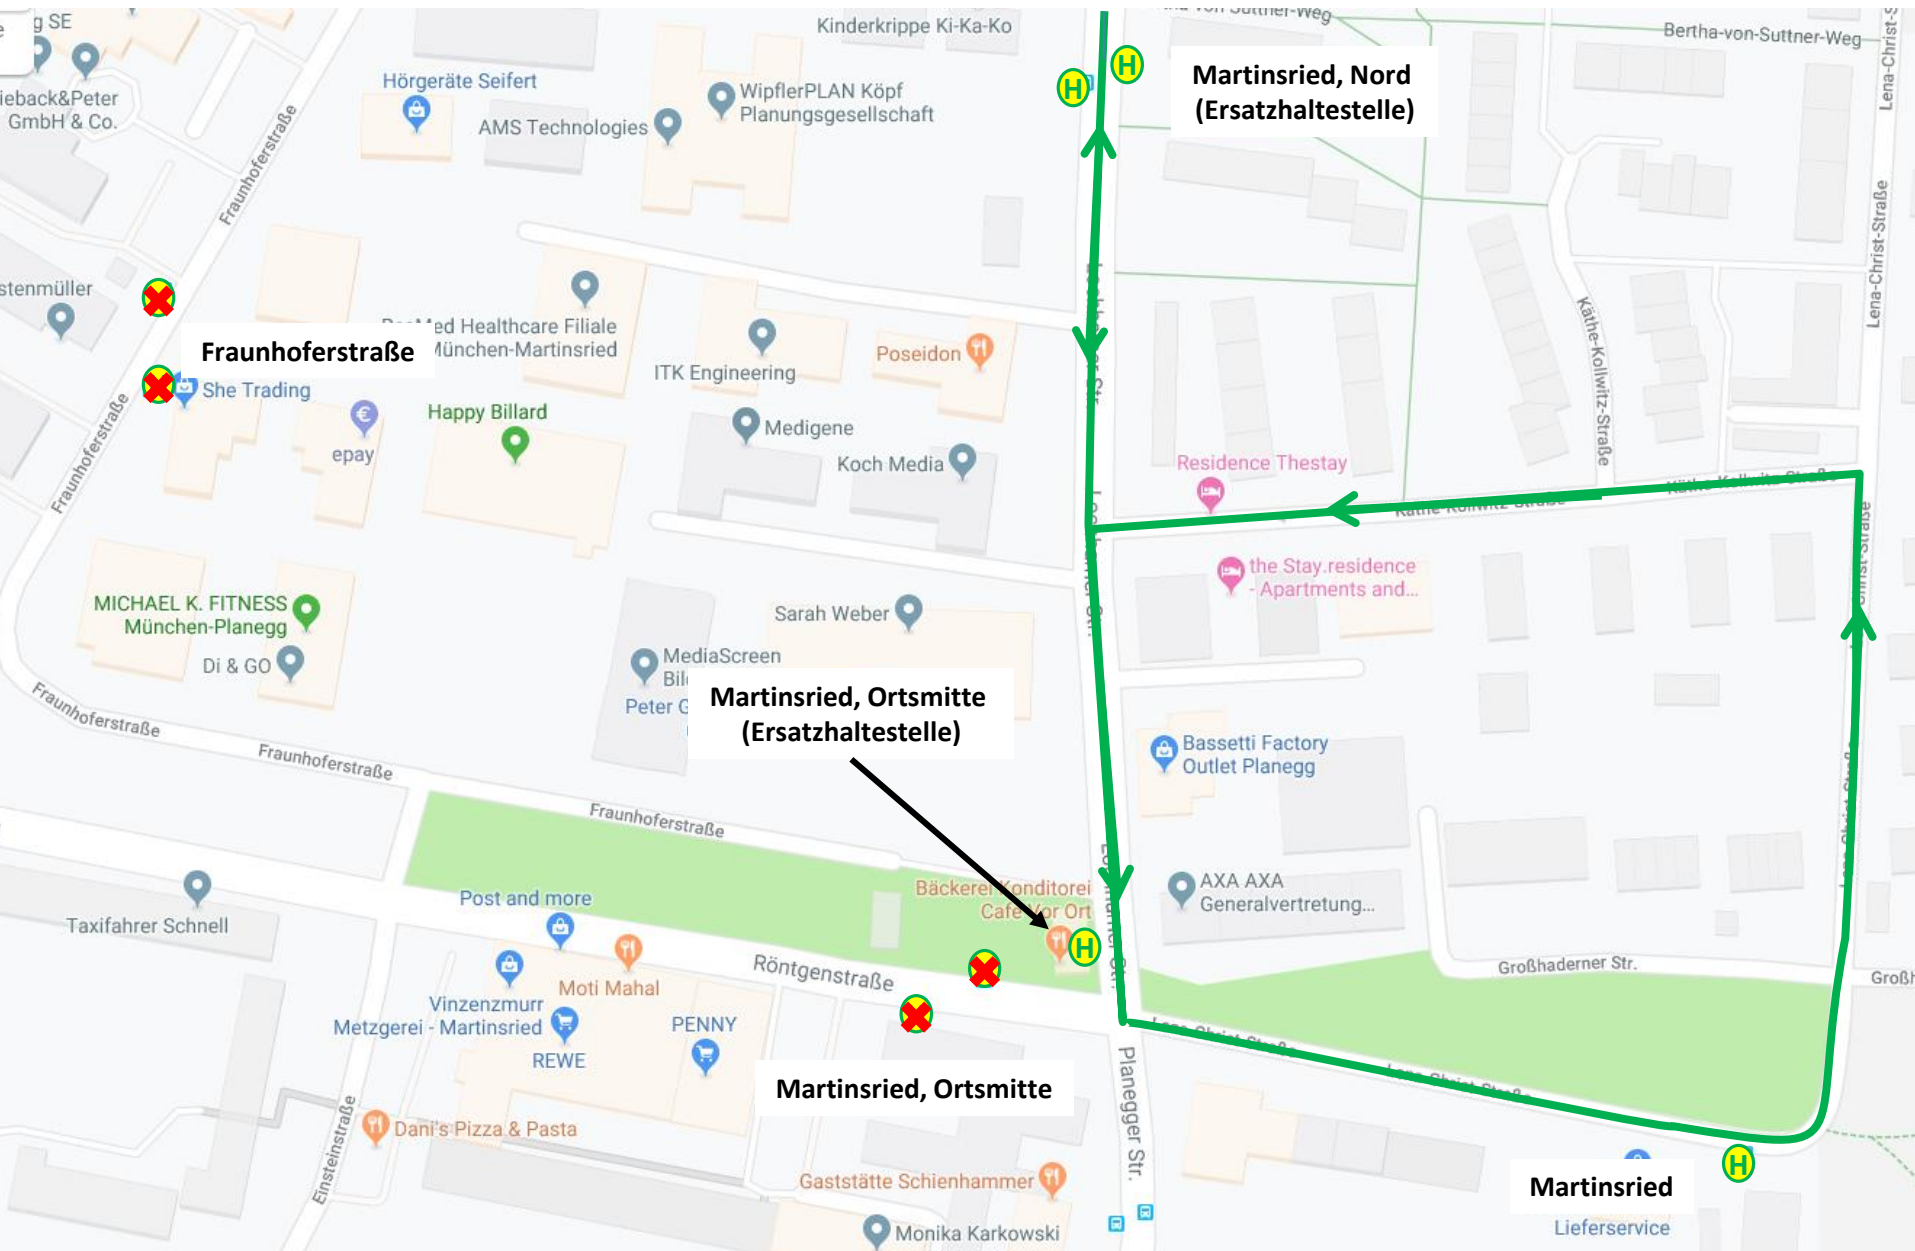

Linienwegänderung L.259 – Baumaßnahme Fraunhoferstraße (10.10.-vsl. 12.10.2019)

Linienwegänderung L.266 – Baumaßnahme Fraunhoferstraße (10.10.-vs1. 12.10.2019)