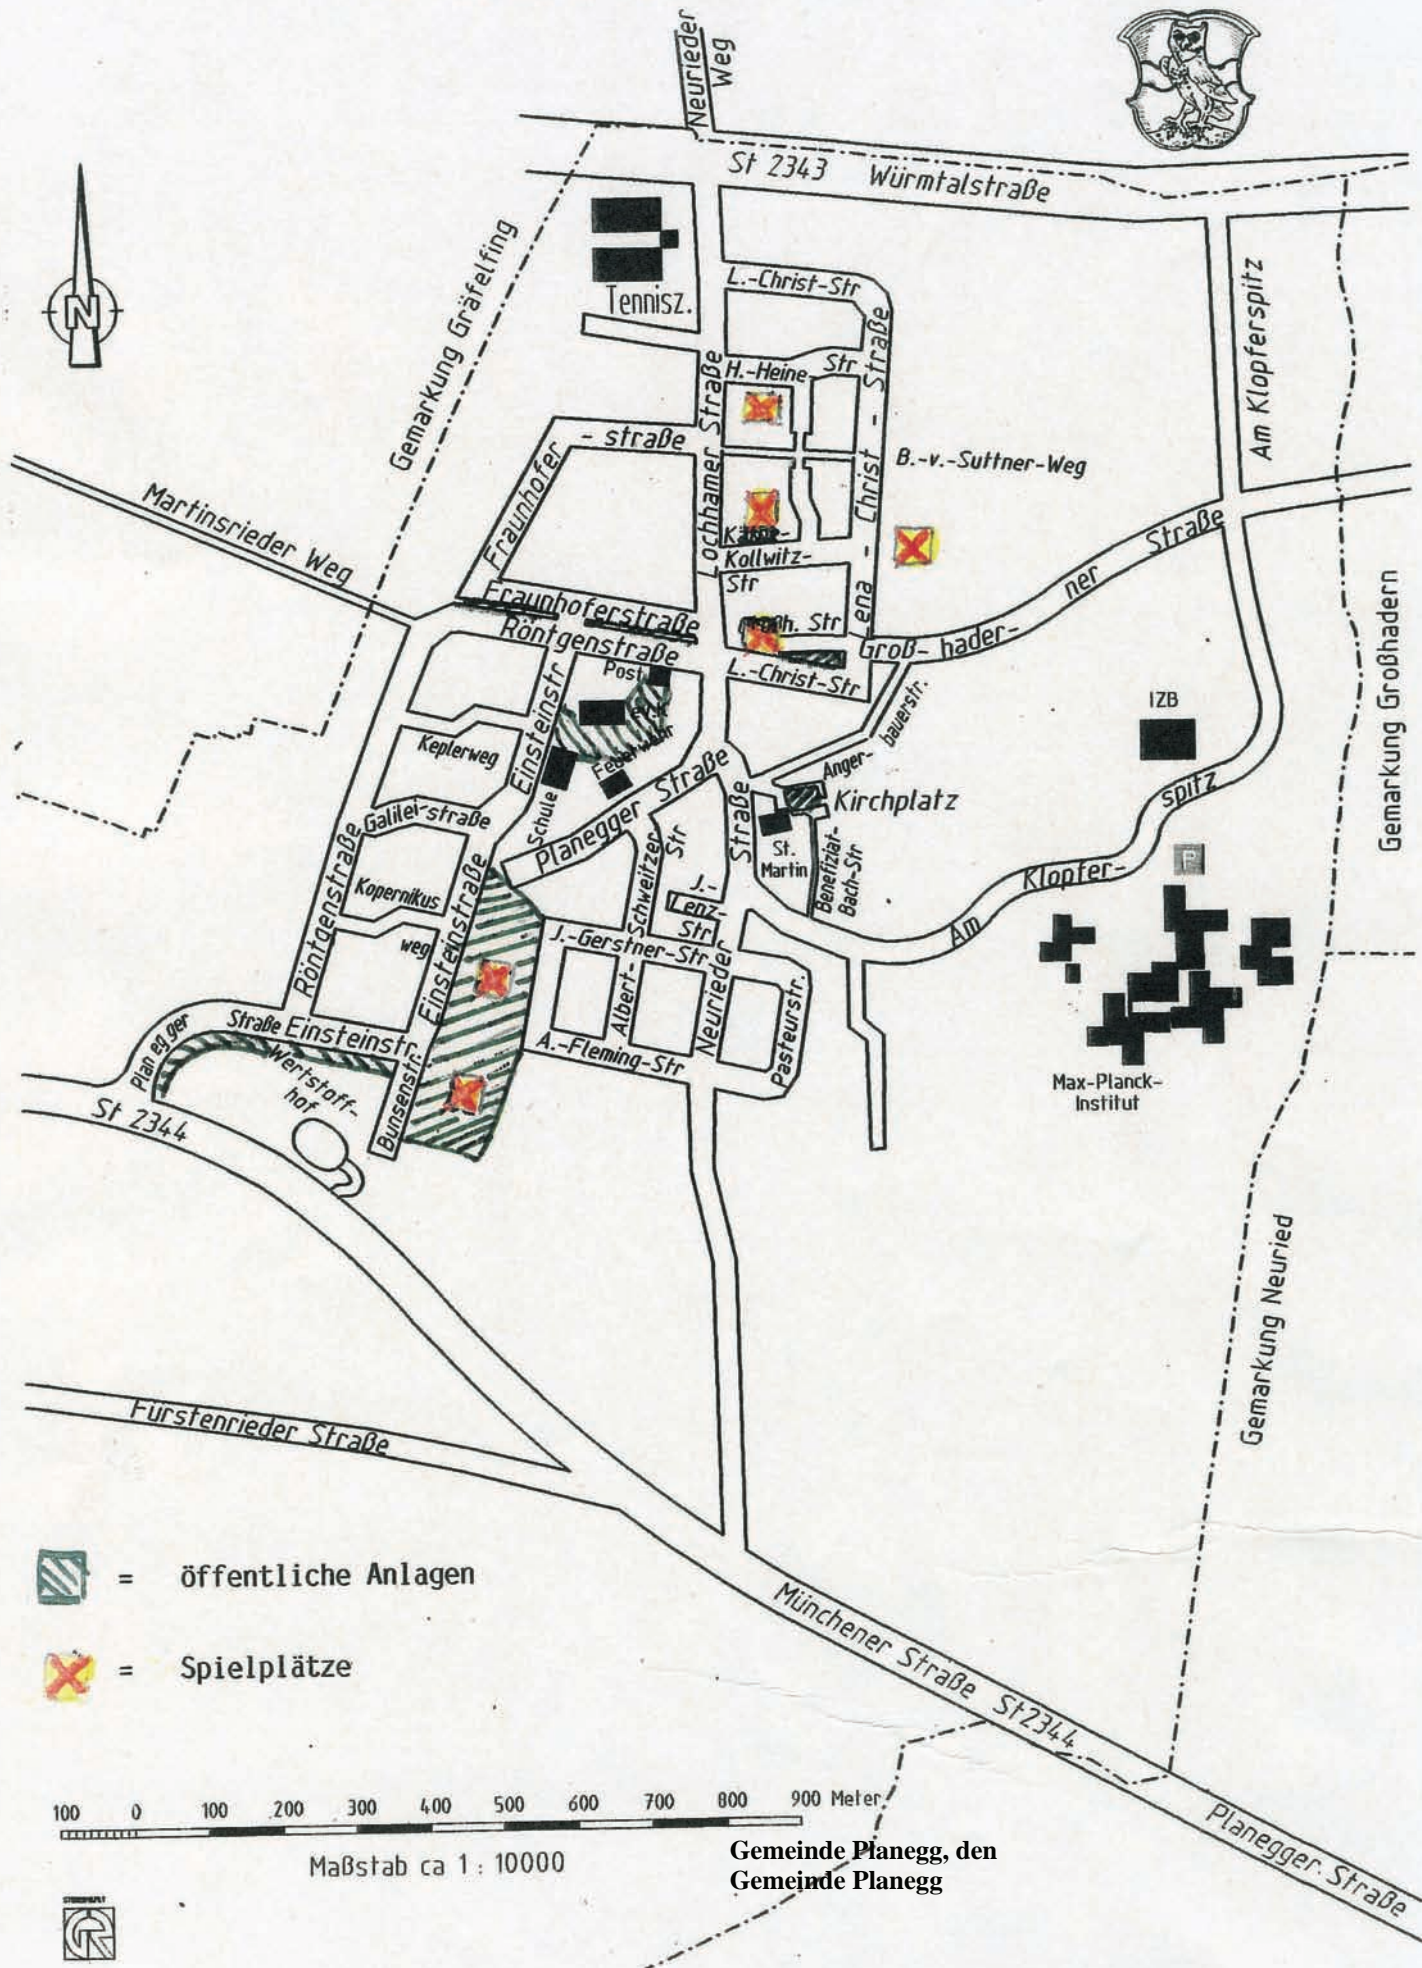

# Anlage 2 zur Hundehaltungssatzung

MARTINSRIED

 = öffentliche Anlagen

 = Spielplätze

100 0 100 200 300 400 500 600 700 800 900 Meter

Maßstab ca 1 : 10000

Gemeinde Planegg, den  
Gemeinde Planegg

Dieter Friedmann  
1. Bürgermeister