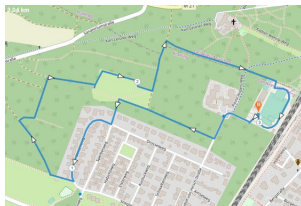

3,0 km Runde