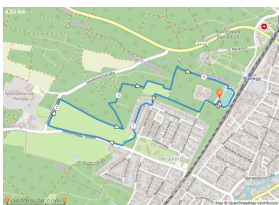

4,5 km Runde

Weitere Streckenpläne unter wuermtaler-staffellauf.de

Startpaket für jeden Teilnehmer

Das Startpaket enthält kleine und große Überraschungen. Abholung der Startpakete ist bereits am Freitag, den 14. Juni 2024 bei Intersport Haindl von 13 - 16 Uhr möglich.

Ab Mitte Mai anmelden und einen Startplatz inkl. Startpaket für Dein Team sichern!